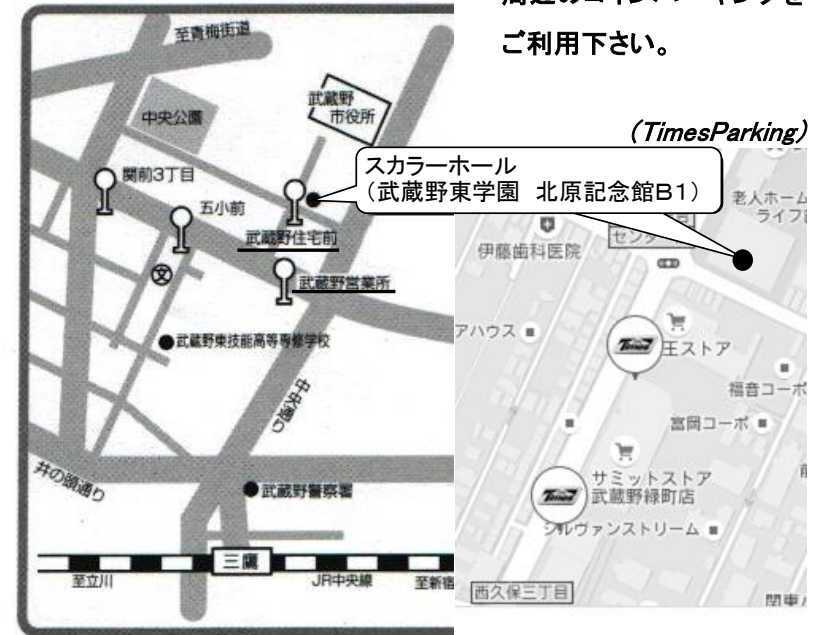

Out of Tune

12th X'mas LIVE!

日程：2018年12月16日（日）
 場所：スカラーホール(武蔵野東学園北原記念館B1)
 開場：午後2:00
 開演：午後2:15

setlist

Out of Tune (親子バンド)

- ・硝子の少年
- ・秘密 (オリジナル曲)
- ・天体観測
- ・本能
- ・小道 (オリジナル曲)
- ・ずっと好きだった

Funny Angel (親バンド)

- ・いとしのレイラ
- ・見つめていたい

The Sweet Monsters (子バンド)

- ・スタンドバイミー
- ・デイドリームビリーバー
- ・宙船
- ・スモークオンザウォーター

★自閉症者とその親のロックバンドです。
 お気軽にお越しください！
 ★入場無料です！
 ※当日の差し入れは辞退させていただきます。

★Out of Tune の
 ホームページもご覧ください！

「自閉症ファミリーバンド」で
 検索しても出てきます♪

* 交通のご案内 *

◆バスをご利用の場合

◆お車をご利用の場合は、
 周辺のコインパーキングを
 ご利用下さい。

武蔵野住宅前 下車 徒歩1分

- ◆ (バス内で「武蔵野東小学校」「北原記念館」とアナウンスが入ります)
- ・三鷹駅 北口 バス停2番 「西武柳沢駅行」「東伏見駅行」 10分
- ・吉祥寺駅 北口 バス停2番 「西武柳沢駅行」「電通裏行」 15分
- ・西武柳沢駅 南口 バス停1番 「吉祥寺駅行」 10分
 バス停2番 「三鷹駅行」 10分